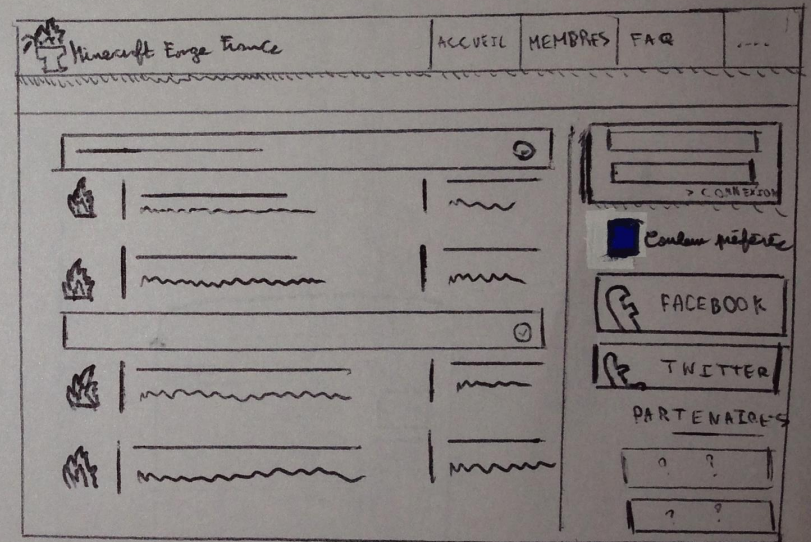

// Maquette de la V3

MFF v3 → Page de sujet

MFF v3 → Page d'accueil

// Nouvelles fonctionnalités

- Système permettant de choisir la couleur du thème.
- Le forum prendra désormais plus de largeur (pour avoir plus de contenu sur les grands écrans !)
- Nouvelle présentation des messages
- Module de connexion direct sur la page d'accueil (colonne de gauche)
- Affichage des informations dans la colonne de gauche (partenaires, réseaux sociaux etc...) uniquement sur la page d'accueil.