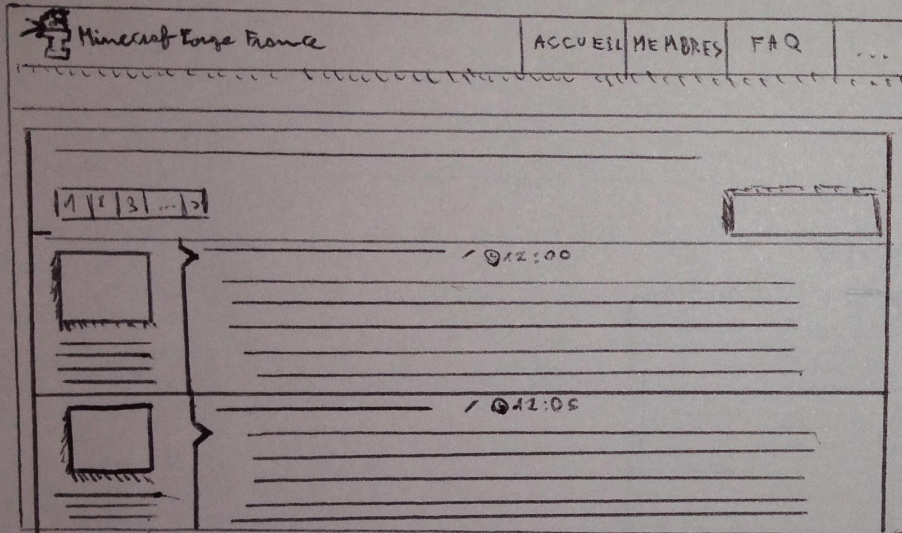

// Maquette de la V3

MFF v3 → Page de sujet

MFF v3 → Page d'accueil

// Nouvelles fonctionnalités

- Système permettant de choisir la couleur du thème.
- Le forum prendra désormais plus de largeur (pour avoir plus de contenu sur les grands écrans !)
- Nouvelle présentation des messages
- Module de connexion direct sur la page d'accueil (colonne de gauche)
- Affichage des informations dans la colonne de gauche (partenaires, réseaux sociaux etc...) uniquement sur la page d'accueil.